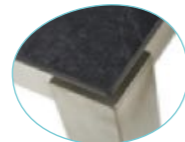

TAMARCO 80100A
Tisch Edelstahl anthrazit mit
Keramikplatte 160 x 95 cm
Table inox anthracite
avec plateau céramique 160 x 95 cm (159 x 94)
Mit / avec HPL CHF 1'448
Mit / avec Keramik / céramique CHF 1'498