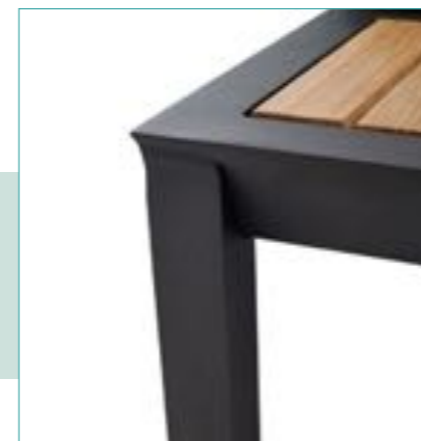

Kissenstoff /
tissu de coussin
grafito
wetterfest / résistant
aux intempéries

Kissenstoff /
tissu de coussin
hellgrau
wetterfest / résistant
aux intempéries