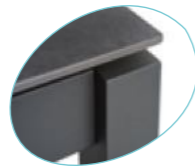

TAMARCO 80210
Tischgestell 210 x 95 x 74H cm
Edelstahl / acier inox
mit / avec HPL 1'648
mit / avec Keramik / céramique CHF 1'698