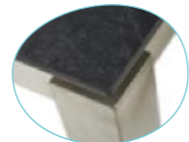

TAMARCO 80100A
Tisch Edelstahl anthrazit mit
Keramikplatte 160 x 95 cm
Table inox anthracite
avec plateau céramique 160 x 95 cm (159 x 94)
Mit / avec HPL CHF 1'448
Mit / avec Keramik / céramique CHF 1'498