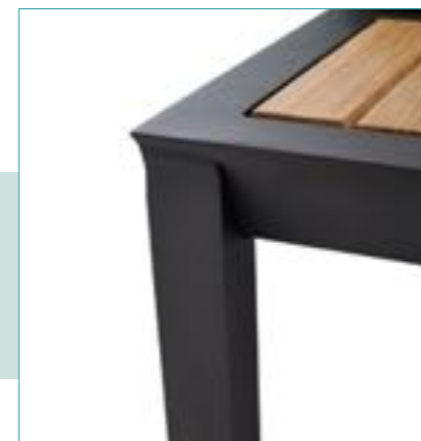

Kissenstoff /
tissu de coussin
grafito
wetterfest / résistant
aux intempéries