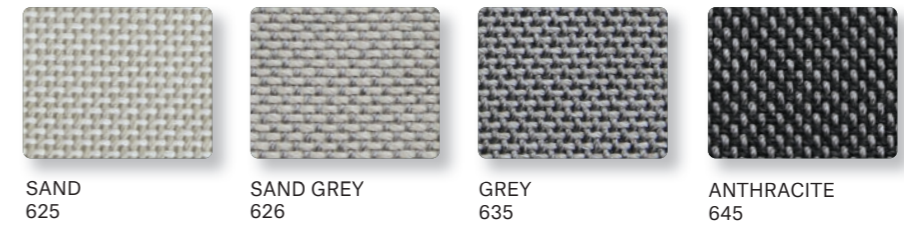

Tables up to 3m long
(including chairs)
REF: PC-XXL
CHF 539

COLOUR OPTIONS

FABRIC CATEGORY A | CREVIN VITA

FABRIC CATEGORY B | CREVIN BRISA

FABRIC CATEGORY B | CREVIN BORA BORA

FABRIC CATEGORY B | LIMONTA NEW HUBBLE

FABRIC CATEGORY B | LIMONTA GUN

FABRIC CATEGORY C | KVADRAT PATIO

FABRIC CATEGORY D | KVADRAT ATRIUM

OYSTER WHITE 015 BEIGE 025 COPPER BROWN 020

FABRIC CATEGORY D | KVADRAT TERO

SAND 026 LIGHT GREY 035 ROSE 012 BRONZE 030 GREEN 080 BLUE 079