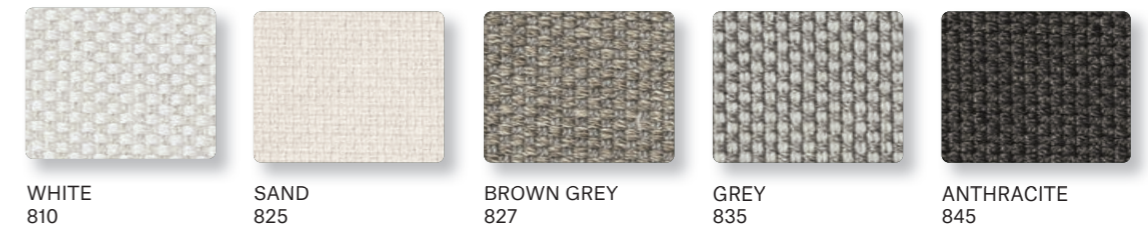

Tables up to 3m long
(including chairs)
REF: PC-XXL
CHF 539

COLOUR OPTIONS

FABRIC CATEGORY A | CREVIN VITA

FABRIC CATEGORY B | CREVIN BRISA

FABRIC CATEGORY B | CREVIN BORA BORA

FABRIC CATEGORY B | LIMONTA NEW HUBBLE

FABRIC CATEGORY B | LIMONTA GUN

FABRIC CATEGORY C | KVADRAT PATIO

FABRIC CATEGORY D | KVADRAT ATRIUM

OYSTER WHITE 015 BEIGE 025 COPPER BROWN 020

FABRIC CATEGORY D | KVADRAT TERO

SAND 026 LIGHT GREY 035 ROSE 012 BRONZE 030 GREEN 080 BLUE 079