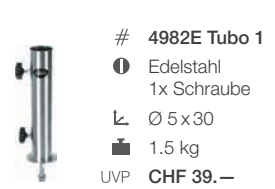

Bermuda

- # **M3636N Bermuda**
- ① Sonnensegel
- ↳ sand
- 360 x 360
- UVP **CHF 39.—**

M3650 Bermuda
① Befestigungskit
UVP **CHF 39.—**

Schirmständer

Durchmesser der Einsätze für Schirmständer:
 25, 33, 39, 48 mm