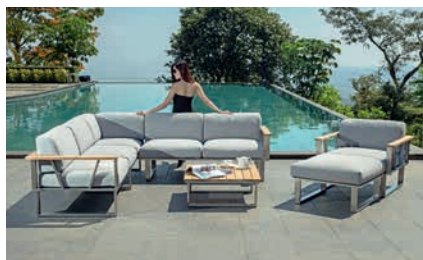

Belvedere Lounge

- # **3369 Belvedere**
 ⓘ 3-Sitzer, mit Verstellung
 Edelstahl
 Olefin-Gewebe
inkl. Kissen & Schutzhülle
 ♥ grey 5014
 ↙ 239x82.5x75, SH 43, AH 58.5
 📦 36.5 kg
 UVP **CHF 2999.—**

- # **3363 Belvedere**
 ⓘ 2-Sitzer, Armlehne rechts
 Edelstahl
 Olefin-Gewebe
inkl. Kissen & Schutzhülle
 ♥ grey 5014
 ↙ 156x82.5x75, SH 43, AH 58.5
 📦 28 kg
 UVP **CHF 1899.—**