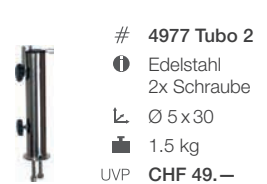

Schirmständer