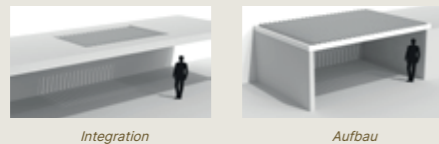

KONFIGURATIONEN

Bauarten

Konstruktionsmethoden

Abmessungen

- Aero (Einzel)
- Pivot (Breite): max. 6055 mm / 7000 mm*
 - Span (Tiefe): max. 4500 mm (max. 6000 mm mit Zwischenbalken)
- Aero Infinity (gekoppeltes Dachteil ohne Zwischenbalken)
- Pivot (Breite): max. 13250 mm*
 - Span (Tiefe): max. 4500 mm

Millimetergenaue MaBanfertigung

* Pivot (Breite) > 6055 mm ist unter bestimmten Bedingungen möglich

FARBMÖGLICHKEITEN

Diverse Verarbeitung der Lackfarben (alle RAL-Farben möglich) und Stoffe.

LEISTUNGEN

ACCESSOIRES

DACHTYP

- Aero: drehbare Lamellen
- Aero Skye: auffahrbare & drehbare Lamellen
- Aero Canvas: festes Dach (unten mit einem Canvastuch verarbeitet)

LAMELLENTYP

- Zweifarbig
- Holzdesign

BELEUCHTUNG

- Led-Lamelle (Lineo Led)**
- Up- und/oder Down-LED