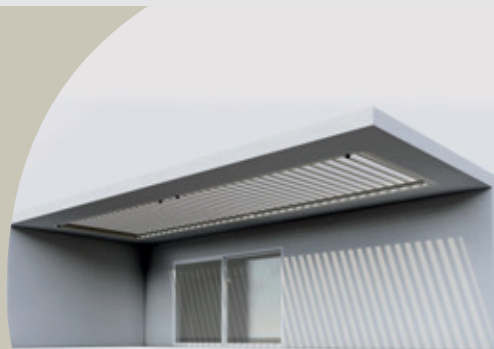

KONTROLLE ÜBER SONNE UND SCHATTEN

Öffnen oder schließen Sie die Lamellen oder entscheiden Sie sich für ein auffahrbares Dach und verweilen Sie unter freiem Himmel. Auf diese Weise haben Sie die Kontrolle über die Menge an Licht und Luft unter Ihrer Terrassenüberdachung.