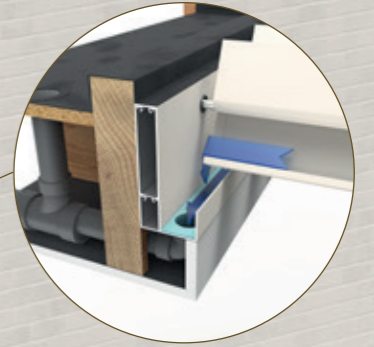

AERO®

Die integrierte
Erweiterung Ihres Hauses

RENSON®

Renson Aero®, architektonisch stark

INTEGRIERTE HEIZUNG
Effiziente Technik an
gewünschter Position
*nicht möglich in Aero Skye

AERO INFINITY
Koppelbar bis zu 13 Meter
ohne Koppelbalken

AUSWAHL AUS DREI DACHTYPEN
Drehbares Lamellendach (Aero),
auffahrbares Dach (Aero Skye),
festes Canvassedach (Aero Canvas)

**REIBUNGSLOSE
ENTWÄSSERUNG**
Ohne Spritzwasser
und Verstopfungsgefahr

**VERSCHIEDENE
BELEUCHTMÖGLICHKEITEN**
Auswahl an funktionalen und/oder
stimmungsvollen Beleuchtungsoptionen