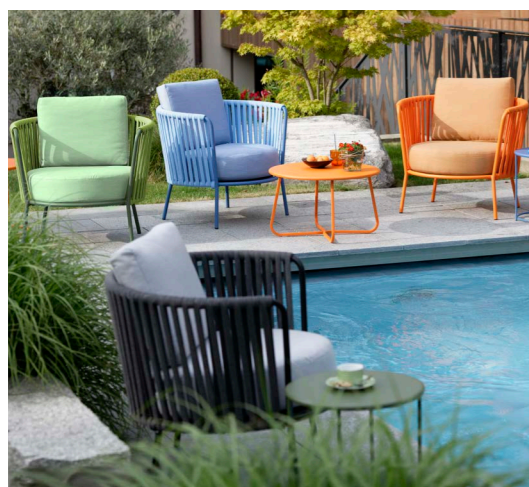

Fokus

Entdecken Sie Rope

Unsere Bestseller

3ER BANK GRANADA
Stahl galv. verzinkt, beschichtet
Kissen wetterfest, beschichtet
220 × 80cm, H 71cm, SH 43cm
3'150.-

2.5ER BANK GRANADA
Stahl galv. verzinkt, beschichtet
Kissen wetterfest, beschichtet
162 × 75cm, H 71cm, SH 43cm
2'290.-

MAXISESSEL GRANADA
Stahl galv. verzinkt, beschichtet
Kissen wetterfest, beschichtet
103 × 99cm, H 71cm, SH 43cm
2'150.-

LOUNGESESSEL GRANADA
Stahl galv. verzinkt, beschichtet
Kissen wetterfest, beschichtet
86 × 74cm, H 71cm, SH 43cm
1'170.-

HOCKER MAXI GRANADA
Stahl galv. verzinkt, beschichtet
Kissen wetterfest, beschichtet
Ø91cm, H 31cm, SH 43cm
1'750.-

BEISTELLTISCHE
Stahl galv. verzinkt, beschichtet
Ø43cm, H 43cm 220.-
Ø60cm, H 45cm 260.-
Pouf o/m Tablet 470.- / 645.-

SESSEL LIMA
Stahl galv. verzinkt, beschichtet
Outdoor-Rope Olefin, div Col
495.-

ESSTISCH GRANADA
Stahl galv. verzinkt, beschichtet, H 75cm
Ø65cm, 620.-   Ø90cm, 890.-
Ø110cm, 1'040.-   Ø130cm, 1'150.-

3ER BANK KAPSTADT
Aluminium pulverbeschichtet
Inkl. Kissen Quickdry
197 × 88, H 75cm, SH 41cm
3'160.-

2ER BANK KAPSTADT
Aluminium pulverbeschichtet
Inkl. Kissen Quickdry
137 × 88, H 75cm, SH 41cm
2'270.-

BANK AL LI/RE KAPSTADT
Aluminium pulverbeschichtet
Inkl. Kissen Quickdry
130 × 88, H 75cm, SH 41cm
2'090.-

ECKE KAPSTADT
Aluminium pulverbeschichtet
Inkl. Kissen Quickdry
87 × 87, H 75cm, SH 41cm
1'460.-

LOUNGESESSEL KAPSTADT
Aluminium pulverbeschichtet
Inkl. Kissen Quickdry. Mit AL
73 × 94, H 75cm, SH 41cm 1'280.-
Ohne AL 60 × 88, H 75cm, SH 41cm
1'050.-

RÉCAMIÈRE LI/RE
Aluminium pulverbeschichtet
Inkl. Kissen Quickdry
171.5 × 84, H 74cm, SH 39.5cm
2'250.-

ESSESSEL KAPSTADT
Aluminium pulverbeschichtet
Inkl. Kissen Quickdry
57 × 61, H 78cm, SH 42cm
595.-

BARSESSEL KAPSTADT
Aluminium pulverbeschichtet
Inkl. Kissen Quickdry
54 × 58, H 107.5cm, SH 75cm
735.-

GRANADA ROPE FARBEN
Kissen farblich abgestimmt

KAPSTADT ROPE FARBEN

KAPSTADT KISSEN FARBEN