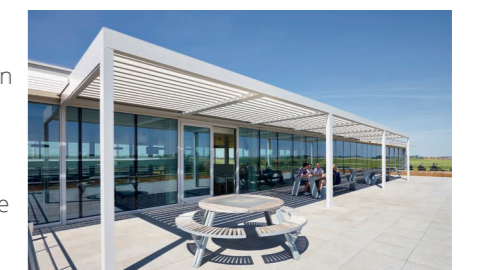

Masse: bis 7.0 × 4.0 m oder 6.0 × 4.5 m
Erweiterungen: viele Optionen verfügbar
Markise: im Aufbau (Unterbau/Vorbau)
Lamellendrehung: bis 150°