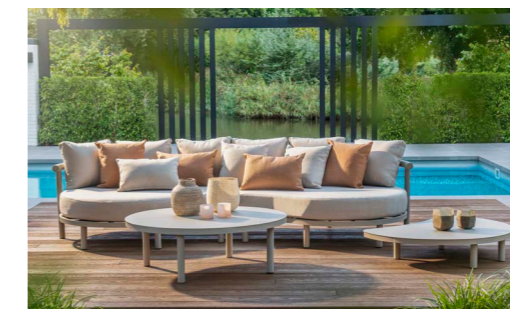

Gartenmöbel 14