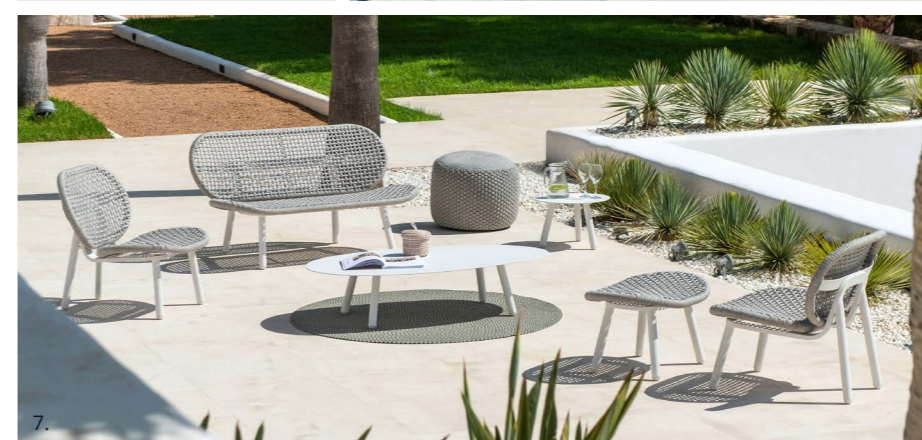

1. LOUNGE GÖTEBORG inkl. wetterfestem Kissen, 2er Loungebank 168.5cm
3'190.-, Loungeessel 94cm 1'990.-, Récamiere 159cm 1'625.-
2. ESSGRUPPE SPIDER Tisch div. Grössen ab 1'299.-, Sessel inkl. Kissen 279.-
3. ESSGRUPPE SLOPE Tisch div. Grössen ab 1'932.-, Sessel 558.-

6.

7.

8.

1. ESSESSEL MILTON inkl. Kissen 369.- // **2. LOUNGE RAVENNA** inkl. wetterfestem Kissen, 2,5 Bank 159cm 1'840.-, Sessel 72cm 860.- // **3. LOUNGE CARO** Gestell weiss, Rope hellgrau/Gestell anthrazit, Rope anthrazit, inkl. Kissen Quickdry Récamiere 189cm ab 5'349.-, Eckmodul 89cm ab 2'679.-, Eckmodul XL 115cm ab 5'349.-, Loungeessel 85cm ab 2'669.- // **4. LOUNGE CARO** // **5. LOUNGE ESSEL UND HOCKER CLUB** // **6. LOUNGE CLUB** Gestell weiss, Rope hellgrau/Gestell anthrazit, Rope anthrazit, inkl. Kissen Quickdry, Récamiere 171cm ab 3'199.-, Eckmodul 93cm ab 2'149.-, Mittelelement 80cm ab 1'599.-, Loungeessel 80cm ab 1'919.- // **7. LOUNGE SAN DIEGO** 2er Bank 129cm 980.-, Sessel 65cm 620.-, Hocker 370.-, Beistelltisch 121cm 610.- // **8. LOUNGE ESSEL SAN DIEGO** inkl. Hocker 990.-