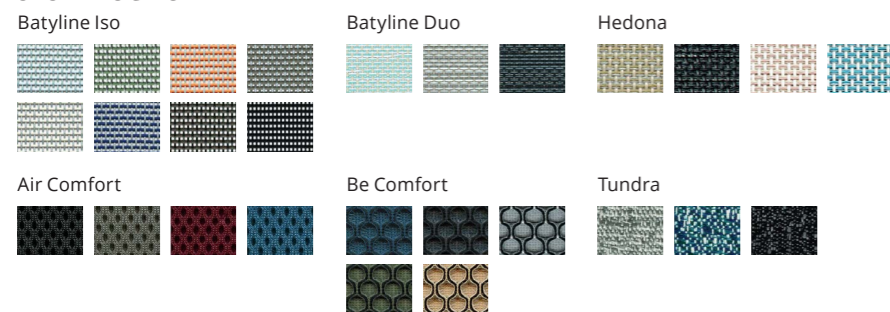

STOFFMÖGLICHKEITEN

1. **1. EVOLUTION DUO** Batyline Duo 439.90 // **2. BAYANNE** Tundra 539.90 // **3. BAYANNE** Hedona 469.90 // **4. EVOLUTION BE COMFORT** Be Comfort 519.90 // **5. RSXA CLIP** Batyline Iso 329.90, Air Comfort 449.90 // **6. FUTURA** Batyline Iso 329.90, Batyline Duo 369.90, Be Comfort 449.90 // **7. RSXA CLIP XL** Batyline Iso 359.90, Air Comfort 519.90 // **8. FUTURA XL** Batyline Iso 359.90, Batyline Duo 409.90, Be Comfort 519.90 // **9. MIAMI** Batyline Duo 479.90, Be Comfort 599.90, Hedona 699.90 // **10. TRANSABED & HOCKER NEXT** Batyline Iso 199.90/85.90, Batyline Duo 229.90/89.90, Air Comfort 379.90/125.90, Be Comfort 379.90/125.90, Hedona 389.90/149.90 // **11. CHAISE LONGUE** Hedona 459.90, Tundra 459.90 // **12. MIAMI HAUTE** Batyline Duo 599.90, Be Comfort 699.90