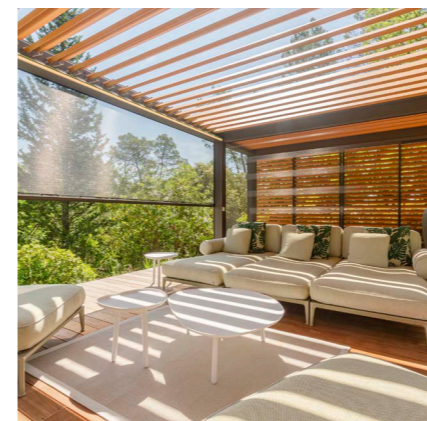

Pergolen

Unsere Qualitäts-Terrassendächer verwandeln Aussensitzplätze in vielseitig nutzbare Aussenlebensräume. Die um 150° drehbaren Lamellen lassen je nach Bedürfnis direktes oder indirektes Sonnenlicht in den Innenraum und lassen die gestaute, teils schwüle und heisse Luft leicht entweichen oder schützen vor Wind und Wetter. Die bioklimatischen Pergolen erleben seit Jahren einen Boom bei Haus- und Wohnungseigentümern und im Gastronomie Bereich. Unsere Lamellenpergolen vom Marktführer Renson lassen durch ihre fast endlose Erweiterungs- und Individualisierungsmöglichkeiten keine Wünsche offen.

ANGEBOT
Kostenloses Baugesuch*

Lamellenpergolen sind freistehend oder am Haus montierbar, aber lassen sich auch ohne Stützen in eine Dachstruktur integrieren, um die Architektur nicht zu verändern. Durch die 150° stufenlos drehbaren Lamellen kann der Sonnenschutz und die Belüftung jederzeit an die Bedürfnisse des jeweiligen Augenblicks angepasst werden.

Bei offenem Dach strömt direktes Sonnenlicht ein oder die schattenspende Position erhellt indirekt den Innenraum. Im geschlossenen Zustand sind die Lamellen wasserdicht und das Wasser wird über die integrierten, unsichtbaren Wasserabläufe kontrolliert abgeleitet. Glaslamellen lassen Sonnenlicht auch bei geschlossenem Dach in den Innenraum einströmen.

Über 120 Standardfarben sind ohne Aufpreis verfügbar, auch eine zweifarbige Ausführung von Konstruktion und Lamellen. Unsere regendichten Pergolen werden auf millimetergenaues Wunschmass und nach den Gegebenheiten vor Ort geplant und durch unsere eigenen Montageteams installiert. Auch nach Fertigstellung lassen sich unsere Pergolen durch eine Vielzahl an Erweiterungsmöglichkeiten nachrüsten.