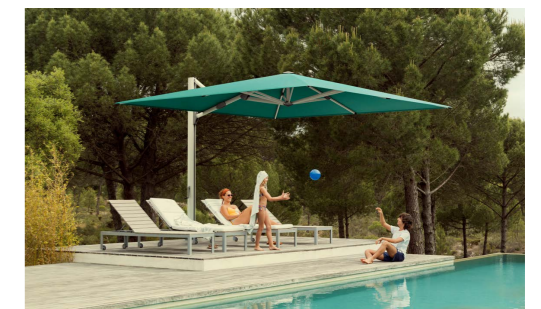

Sonnenschirme 36