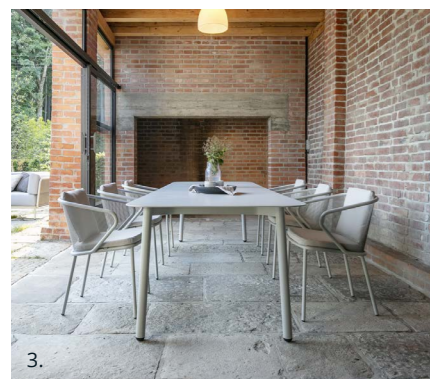

OUTDOOR

LOUNGE TOSCANA

1.

LOUNGE SIENA

LOUNGE MIU

Auswahl aus 106 Outdoor-Geweben, Rope anthrazit/beige, 2er Bank div. Grössen ab 2'823.-, Récamiere div. Grössen ab 2'338.-, Schutzhülle 466.-, auch als Ecklounge

3.

4.

1. PULA SONNENINSEL inkl. Dach und wetterfestem Kissen, div. Farben ab 4'110.-, Schutzhülle 565.- // **2. ESSGRUPPE VAPIO** Aluminium, div. Farben, Tisch div. Grössen ab 775.-, Sessel mit/ohne AL ab 269.-, Sesselkissen div. Farben ab 65.- // **3. ESSGRUPPE CONDOR/STARLING** Esstisch Edelstahl/Keramik, div. Grössen und Farben (siehe S. 33) ab 3'199.-, Sessel Condor inkl. Kissen Quickdry, Edelstahl, div. Farben (siehe S. 33) ab 589.- // **4. LOUNGEGRUPPE SINTRA** Rope seidengrau, 3er Bank 250 x 110cm inkl. Kissen Quickdry, 6tlg., div. Farben ab 7'510.-, Loungesessel drehbar inkl. Kissen Quickdry 3tlg. ab 3'890.-, Beistelltisch Tomar, Teak, rechts im Bild ab 1'120.-