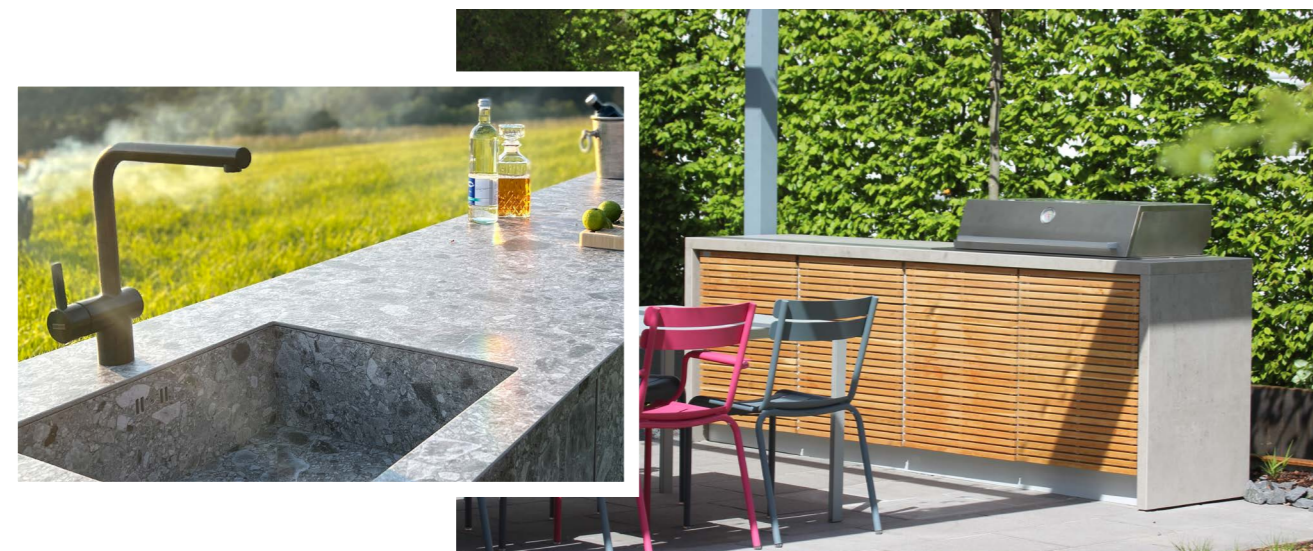

CUBIC OUTDOOR LIVING

Cubic Outdoor Living steht für Luxus und Qualität im Bereich der Outdoor-Küchen. Jedes Projekt wird massgeschneidert, um den individuellen Bedürfnissen und Vorstellungen der Kunden gerecht zu werden, wobei Zuverlässigkeit, Komfort, Liebe zum Detail und echte Nachhaltigkeit die Grundpfeiler ihrer Philosophie bilden. Die Outdoor-Küchen sind nicht nur einzigartig in Design und Materialwahl, wie die mit Keramik verkleideten Küchenfronten der C3-Serie zeigen, sondern auch äußerst robust und wetterbeständig. Durch das Kochen im Freien verlagert Cubic Outdoor Living das Herzstück des Hauses in den Garten und schafft aussergewöhnliche Outdoor-Erlebnisse. Basierend auf einer der 5 Modelllinien wird Ihre Outdoor-Küche nach Ihren individuellen Bedürfnissen und Wünschen entworfen.