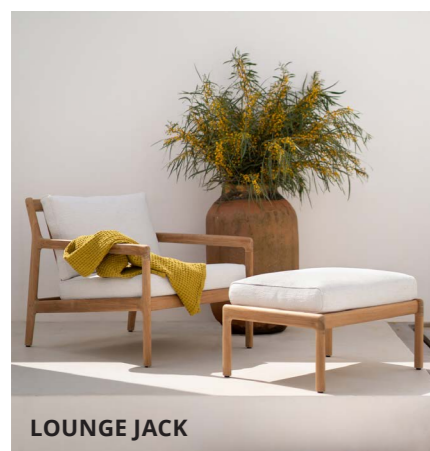

LOUNGE JACK

LOUNGE JACK

JACK 3ER LOUNGESOFA
Inkl. Kissen Quickdry
div. Farbkombinationen
Teak natur/schwarz
265 x 90, H 74
3'966.-

JACK 2ER LOUNGESOFA
Inkl. Kissen Quickdry
div. Farbkombinationen
Teak natur/schwarz
180 x 90, H 74
2'857.-