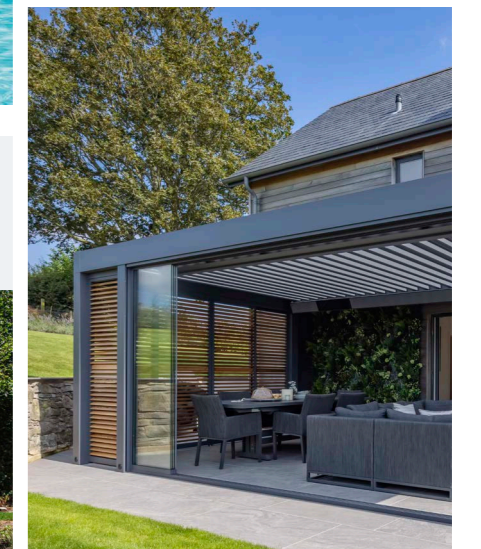

* Wir führen für Sie kostenlos das Baugesuch aus. Exkl. allfällige externe Kosten wie Gemeinde, Geometerplan, Profilbau, etc.

IHR MEHRWERT

- vom Marktführer Renson
- individuelle Masse bis 28m² pro Dach
- koppelbar, nachträglich erweiterbar
- 150° drehbare Lamellen
- 130 Standardfarben (ohne Aufpreis)
- Bi-color Ausführung (ohne Aufpreis)
- windfeste, Zip-geführte Markisen
- Seitenelemente aus Glas und Alu
- Glas-Lamellen für mehr Helligkeit
- LED Ambiente- und Raumbelichtung
- versetzbare und zusätzliche Pfosten
- Beratung im grossen Showroom
- professionelle Planung und Montage durch eigene Mitarbeiter

Masse: bis 7.0 × 4.0 m oder 6.2 × 4.5 m
Erweiterungen: alle Optionen verfügbar
Markise: unsichtbar integriert
Lamellendrehung: bis 150° (Skye 130°)

ALGARVE

Die Lamellenpergola Algarve ist äusserst vielseitig. Nebst einem modernen filigranen Design steht auch eine Ausführung mit klassischem Zierprofil und zusätzlichen Ornamenten zur Auswahl. Die unsichtbar verarbeiteten Schrauben verstärken die Erkennbarkeit der qualitativ hochwertigen Verarbeitung. Trotz ihrer schlanken Formgebung überzeugt die Algarve mit hoher Windgarantie und Traglasten. Eine grosse Auswahl an Seitenelementen und Zubehör ist individuell konfigurierbar. Die Algarve ist auch als Canvas mit festem Dach (Carport) erhältlich oder in eine vorhandene Konstruktion integrierbar.