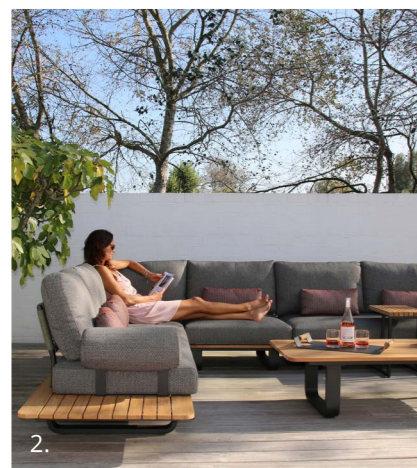

Teak – das Warme

Entgegen bestehenden Bedenken, kann man Teakmöbel, mit etwas Pflege, auch bei uns sehr gut im Aussenbereich nutzen (Frühlingsputz, ölen und/oder versiegeln, Schutzhülle bei langem Regen/Winter).

LOUNGE AMALFI

Inkl. Kissen Quickdry, div. Farben, Eckkombination 320cm ab 8'970.-, Beistelltisch 65cm 890.-

1.

2.

3.

LOUNGE MADEIRA

Inkl. Kissen Quickdry, div. Farben, 3er Bank 244cm ab 3'190.-, Sessel 92cm ab 1'370.-, Beistelltisch div. Grössen ab 395.-

4.

1. **ESSTISCH MIKADO** div. Grössen ab 1'979.- // 2. **LOUNGE PARK** Aluminium anthrazit/Teak inkl. Kissen sunproof, 2er Bank 1'899.-, Ecke 999.-, Mittelelement 899.- // 3. **ESSGRUPPE DENIA** Tisch div. Grössen ab 2'230.-, Sessel inkl. Kissen, 33 Farben ab 795.-
4. **ESSGRUPPE BALCONY** Edelstahl/Teak, div. Farben, Tisch div. Grössen ab 599.-, Sessel ab 398.-, Schirmklassiker ab 656.-, siehe Seite 37

Fokus Nachhaltigkeit Antik Teak

Vom Altholz zum Gartenmöbel

1. **TISCH ALEX** Aluminium anthrazit, 180 oder 220cm ab 2'199.-, Sessel Alex Textilene anthrazit 439.- // 2. **TISCH ORYX** Edelstahl Natur, Ø120/135/160cm ab 2'699.-, Bank ohne Rückenlehne 1'699.- // 3. **TISCH ORYX EDGE** Edelstahl anthrazit, Ø135cm 2'899.-, Bank mit Rückenlehne TuvaTextil 2'699.-, Sessel Alex Textilene anthrazit 439.-

1.

3.