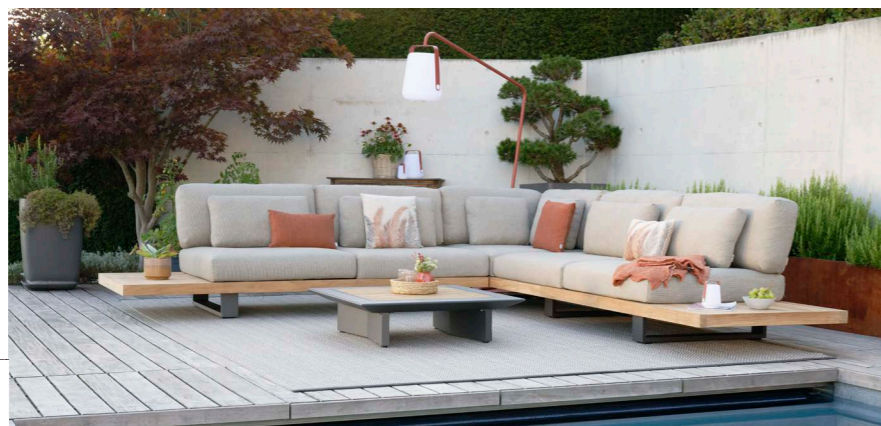

LOUNGE AMALFI

Inkl. Kissen Quickdry, div. Farben, Eckkombination 320cm ab 8'970.-, Beistelltisch 65cm 890.-

1.

2.

3.

LOUNGE MADEIRA

Inkl. Kissen Quickdry, div. Farben, 3er Bank 244cm ab 3'190.-, Sessel 92cm ab 1'370.-, Beistelltisch div. Grössen ab 395.-

4.

1. **ESSTISCH MIKADO** div. Grössen ab 1'979.- // 2. **LOUNGE PARK** Aluminium anthrazit/Teak inkl. Kissen sunproof, 2er Bank 1'899.-, Ecke 999.-, Mittelelement 899.- // 3. **ESSGRUPPE DENIA** Tisch div. Grössen ab 2'230.-, Sessel inkl. Kissen, 33 Farben ab 795.-
4. **ESSGRUPPE BALCONY** Edelstahl/Teak, div. Farben, Tisch div. Grössen ab 599.-, Sessel ab 398.-, Schirmklassiker ab 656.-, siehe Seite 37