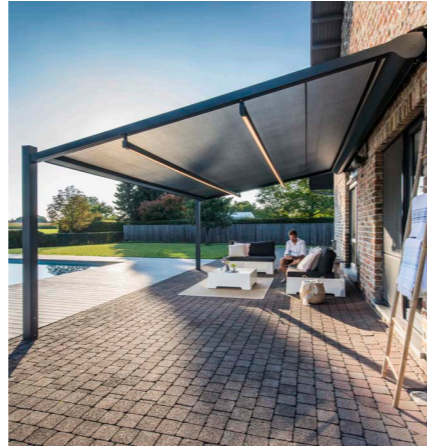

Masse: bis 6.0 x 5.0
Erweiterungen: viele Optionen verfügbar
Markise: Front und Seiten
Neigung: mind. 10°