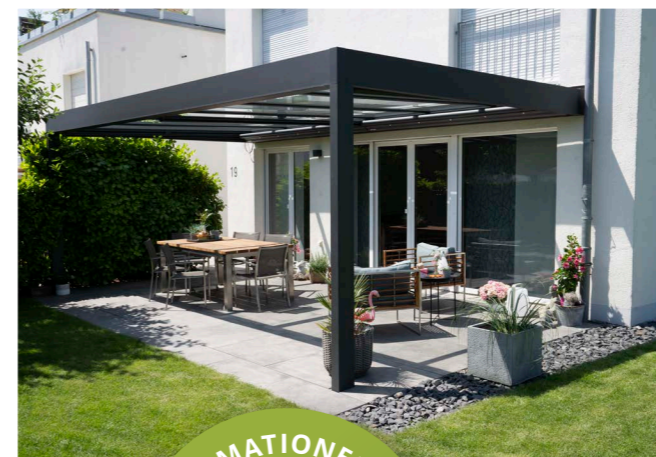

GLASDACH KUBISCH

Mit ihrer klaren kubischen Form fasziniert die Flachdachlösung CUBO auf den ersten Blick – und auf jeden weiteren. Ob freistehend platziert oder am Wohngebäude angebaut, die hochwertige Konstruktion überzeugt durch solide Verarbeitung und moderne Eleganz. Mit optional integrierten LED-Spots geniesst du romantische Abende im Freien. Die Beschattung wird durch innen- oder aussenliegende Markisen und Vorhänge ermöglicht.