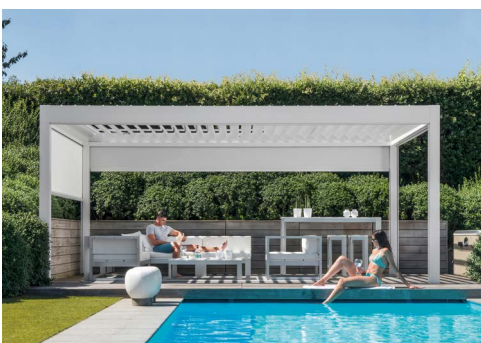

PERGOLEN. WINTERGÄRTEN. GARTENMÖBEL. INNENMÖBEL. WHIRLPOOLS. OUTDOOR-KÜCHEN.

Über 2'000 m² Indoor- und Outdoor-Ausstellung in Heimberg