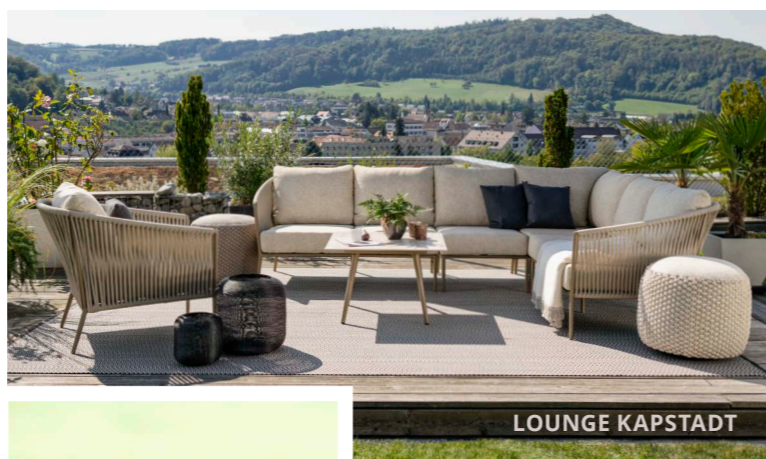

Fokus

Entdecken Sie Rope

Unsere Bestseller

3ER BANK GRANADA
Stahl galv. verzinkt, beschichtet
Kissen wetterfest, beschichtet
220 × 80cm, H 71cm, SH 43cm
3'150.-

2.5ER BANK GRANADA
Stahl galv. verzinkt, beschichtet
Kissen wetterfest, beschichtet
162 × 75cm, H 71cm, SH 43cm
2'290.-

MAXISESSEL GRANADA
Stahl galv. verzinkt, beschichtet
Kissen wetterfest, beschichtet
103 × 99cm, H 71cm, SH 43cm
2'150.-

LOUNGESESSEL GRANADA
Stahl galv. verzinkt, beschichtet
Kissen wetterfest, beschichtet
86 × 74cm, H 71cm, SH 43cm
1'170.-

HOCKER MAXI GRANADA
Stahl galv. verzinkt, beschichtet
Kissen wetterfest, beschichtet
Ø91cm, H 31cm, SH 43cm
1'750.-

BEISTELLTISCHE
Stahl galv. verzinkt, beschichtet
Ø43cm, H 43cm 220.-
Ø60cm, H 45cm 260.-
Pouf o/m Tablet 470.- / 645.-

SESSEL LIMA
Stahl galv. verzinkt, beschichtet
Outdoor-Rope Olefin, div Col
495.-

ESSTISCH GRANADA
Stahl galv. verzinkt, beschichtet, H 75cm
Ø65cm, 620.-   Ø90cm, 890.-
Ø110cm, 1'040.-   Ø130cm, 1'150.-

3ER BANK KAPSTADT
Aluminium pulverbeschichtet
Inkl. Kissen Quickdry
197 × 88, H 75cm, SH 41cm
3'160.-

2ER BANK KAPSTADT
Aluminium pulverbeschichtet
Inkl. Kissen Quickdry
137 × 88, H 75cm, SH 41cm
2'270.-

BANK AL LI/RE KAPSTADT
Aluminium pulverbeschichtet
Inkl. Kissen Quickdry
130 × 88, H 75cm, SH 41cm
2'090.-

ECKE KAPSTADT
Aluminium pulverbeschichtet
Inkl. Kissen Quickdry
87 × 87, H 75cm, SH 41cm
1'460.-

LOUNGESESSEL KAPSTADT
Aluminium pulverbeschichtet
Inkl. Kissen Quickdry. Mit AL
73 × 94, H 75cm, SH 41cm 1'280.-
Ohne AL 60 × 88, H 75cm, SH 41cm
1'050.-

RÉCAMIÈRE LI/RE
Aluminium pulverbeschichtet
Inkl. Kissen Quickdry
171.5 × 84, H 74cm, SH 39.5cm
2'250.-

ESSESSEL KAPSTADT
Aluminium pulverbeschichtet
Inkl. Kissen Quickdry
57 × 61, H 78cm, SH 42cm
595.-

BARSESSEL KAPSTADT
Aluminium pulverbeschichtet
Inkl. Kissen Quickdry
54 × 58, H 107.5cm, SH 75cm
735.-

GRANADA ROPE FARBEN
Kissen farblich abgestimmt

KAPSTADT ROPE FARBEN

KAPSTADT KISSEN FARBEN