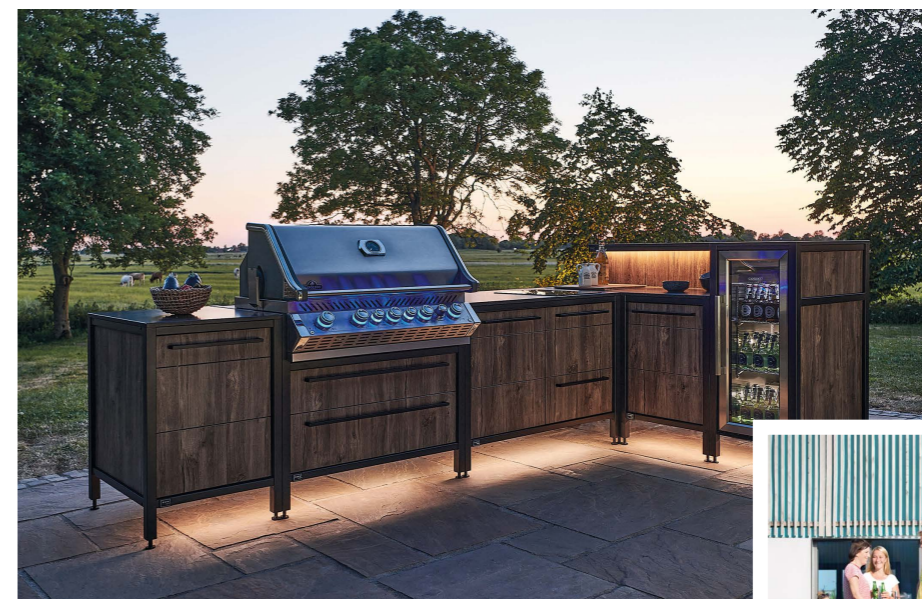

BURNOUT KITCHEN

Die vielseitigen Küchen des deutschen Herstellers stehen für Innovation, Design, Funktionalität und Nachhaltigkeit. Die massgeschneiderten Küchen lassen die Freude am Kochen im Freien neu entdecken und sind mit vielen Optionen wie Kühlschränke, Grills, Teppanyaki, Theken, Beleuchtung und mehr individualisierbar. Ganz modular lassen sich die Elemente erweitern oder bei Bedarf neu anordnen. Die Küchen kombinieren industrielle Präzision mit handwerklicher Qualität, um Langlebigkeit und Widerstandsfähigkeit gegen Wettereinflüsse zu garantieren.

Mit dem bedienungsfreundlichen Online-Konfigurator erstellen mit wenigen Klicks Ihre individuelle Outdoor-Küche.

Die Modelllinie BBQ bietet Flexibilität und Qualität für unvergessliche Outdoor-Erlebnisse. Das robuste Design und die Wahl zwischen festen Füßen und hochwertigen Laufrollen ermöglichen uneingeschränkte BBQ-Freude.