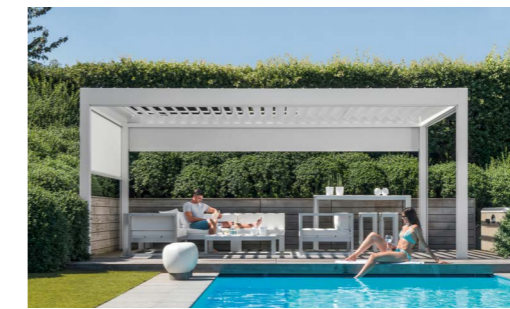

Unsere Bereiche

Unsere Passion ist es, mit Ihnen gemeinsam einen Raum für Begegnungen, einen Ort für Ruhe und einen Platz für Ihr Wohlbefinden zu gestalten. Unsere Produkte sind vielfältig und können genau auf Ihre Bedürfnisse zugeschnitten werden. Unsere reiche Auswahl an Farben, Funktionen, Modellen und Zusammenstellungen ermöglichen es, die Produkte nach Ihren Wünschen und Bedürfnissen zu konfigurieren.

Über 2'000m² Indoor- und Outdoor-Ausstellung in Heimberg.

Pergolen 04