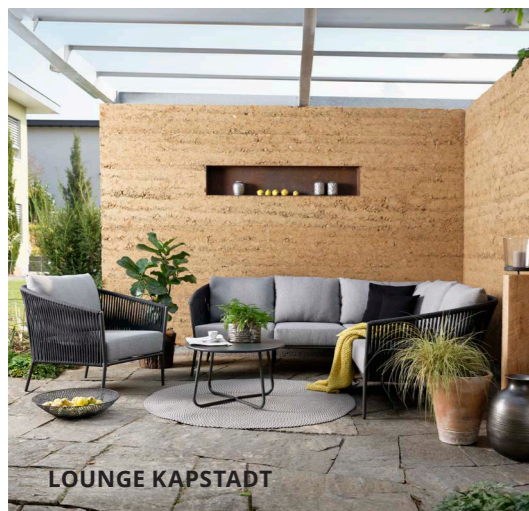

Fokus

Entdecken Sie Rope

Unsere Bestseller

3ER BANK GRANADA
Stahl galv. verzinkt, beschichtet
Kissen wetterfest, beschichtet
220 × 80cm, H 71cm, SH 43cm
3'150.-

2.5ER BANK GRANADA
Stahl galv. verzinkt, beschichtet
Kissen wetterfest, beschichtet
162 × 75cm, H 71cm, SH 43cm
2'290.-

MAXISESSEL GRANADA
Stahl galv. verzinkt, beschichtet
Kissen wetterfest, beschichtet
103 × 99cm, H 71cm, SH 43cm
2'150.-

LOUNGESESSEL GRANADA
Stahl galv. verzinkt, beschichtet
Kissen wetterfest, beschichtet
86 × 74cm, H 71cm, SH 43cm
1'170.-

HOCKER MAXI GRANADA
Stahl galv. verzinkt, beschichtet
Kissen wetterfest, beschichtet
Ø91cm, H 31cm, SH 43cm
1'750.-

BEISTELLTISCHE
Stahl galv. verzinkt, beschichtet
Ø43cm, H 43cm 220.-
Ø60cm, H 45cm 260.-
Pouf o/m Tablet 470.- / 645.-

SESSEL LIMA
Stahl galv. verzinkt, beschichtet
Outdoor-Rope Olefin, div Col
495.-

ESSTISCH GRANADA
Stahl galv. verzinkt, beschichtet, H 75cm
Ø65cm, 620.-   Ø90cm, 890.-
Ø110cm, 1'040.-   Ø130cm, 1'150.-

3ER BANK KAPSTADT
Aluminium pulverbeschichtet
Inkl. Kissen Quickdry
197 × 88, H 75cm, SH 41cm
3'160.-

2ER BANK KAPSTADT
Aluminium pulverbeschichtet
Inkl. Kissen Quickdry
137 × 88, H 75cm, SH 41cm
2'270.-

BANK AL LI/RE KAPSTADT
Aluminium pulverbeschichtet
Inkl. Kissen Quickdry
130 × 88, H 75cm, SH 41cm
2'090.-

ECKE KAPSTADT
Aluminium pulverbeschichtet
Inkl. Kissen Quickdry
87 × 87, H 75cm, SH 41cm
1'460.-

LOUNGESESSEL KAPSTADT
Aluminium pulverbeschichtet
Inkl. Kissen Quickdry. Mit AL
73 × 94, H 75cm, SH 41cm 1'280.-
Ohne AL 60 × 88, H 75cm, SH 41cm
1'050.-

RÉCAMIÈRE LI/RE
Aluminium pulverbeschichtet
Inkl. Kissen Quickdry
171.5 × 84, H 74cm, SH 39.5cm
2'250.-

ESSESSEL KAPSTADT
Aluminium pulverbeschichtet
Inkl. Kissen Quickdry
57 × 61, H 78cm, SH 42cm
595.-

BARSESSEL KAPSTADT
Aluminium pulverbeschichtet
Inkl. Kissen Quickdry
54 × 58, H 107.5cm, SH 75cm
735.-

GRANADA ROPE FARBEN
Kissen farblich abgestimmt

KAPSTADT ROPE FARBEN

KAPSTADT KISSEN FARBEN