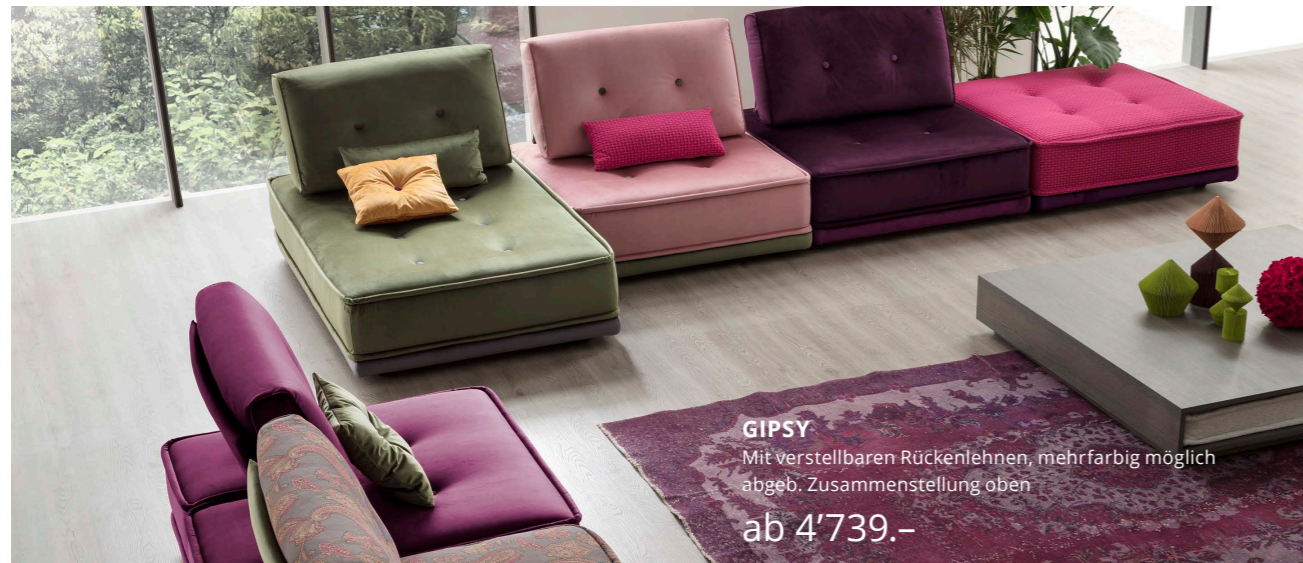

Sofas – unsere Wunscherfüller

Sie können sich vor lauter wunderschönen Farben an Stoffen und Leder oft kaum entscheiden? Das tolle – bei uns müssen Sie das nicht. Viele unserer Sofas können Sie mehrfarbig konfigurieren oder einzelne Elemente farblich aufeinander abstimmen. Seien Sie mutig und bringen Sie Farbe in Ihr Wohnzimmer.

GIPSY
Mit verstellbaren Rückenlehnen, mehrfarbig möglich abgeb. Zusammenstellung oben
ab 4'739.-