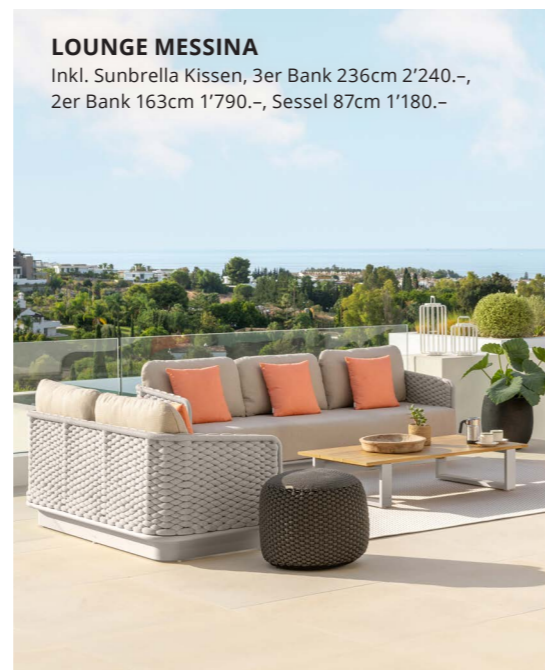

LOUNGE DENIA
33 Kissenfarben, 2er Bank 170cm ab 2'706.-,
Loungeessel 80cm ab 1'539.-, Beistelltisch
ab 490.-, Pouf div. Farben ab 490.-

LOUNGE MESSINA
Inkl. Sunbrella Kissen, 3er Bank 236cm 2'240.-,
2er Bank 163cm 1'790.-, Sessel 87cm 1'180.-